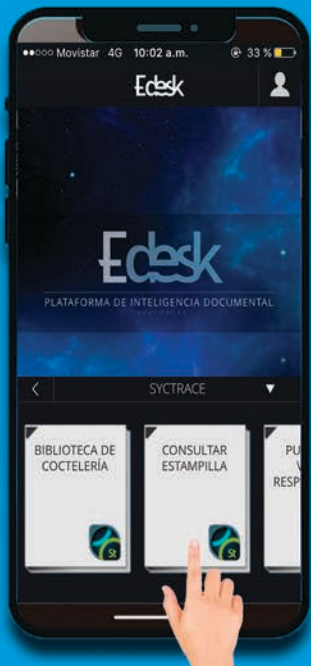

DISPONIBLE EN Google Play
Disponibile en el App Store

DESCARGA Edesk

App que identifica licores ilegales

1

Descarga Edesk

2

Abre la App y dale click al libro SYCTRACE

3

Click en Consultar estampilla

4

Clik en la cámara y escanea el QR o digita el código unico de estampilla

5

Deberá aparecer información del producto. De lo contrario, click en el botón de Denuncia

6

Diligencia los datos e indica las características del producto y el lugar donde lo compraste.