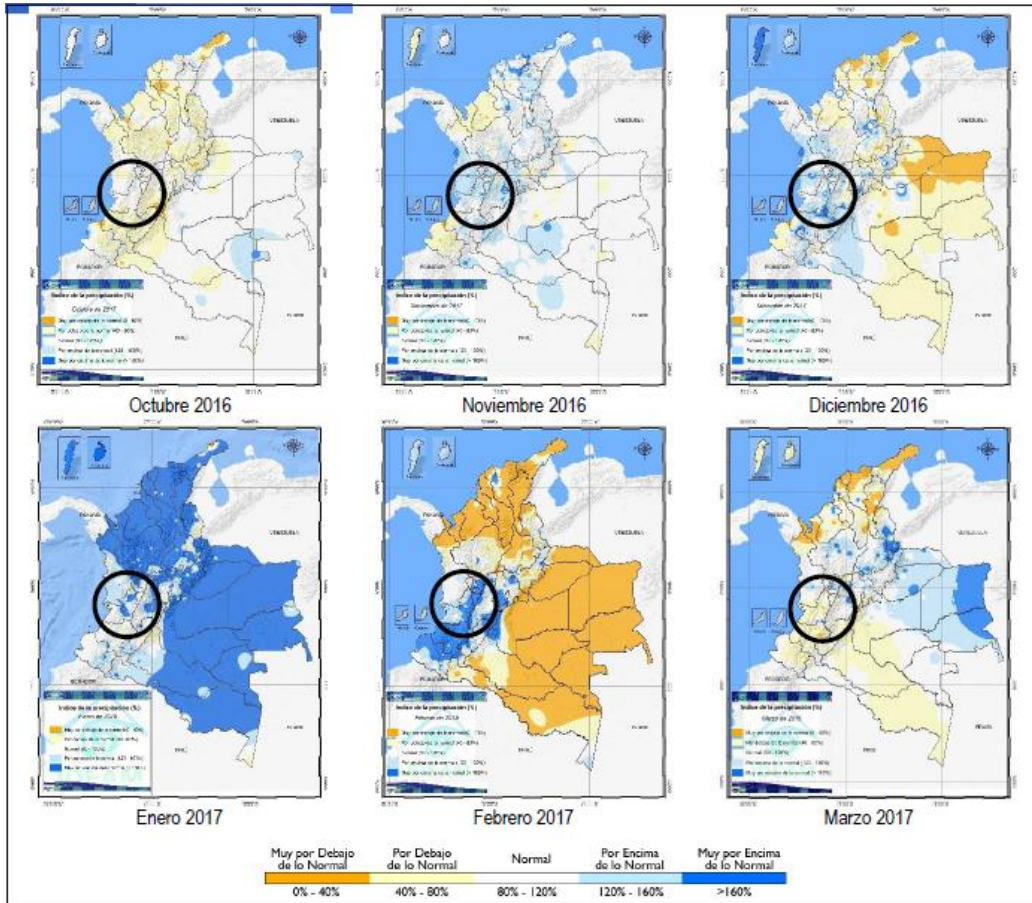

Anexo 2-8. Mapas Anomalías de precipitación Fenómenos ENOS “El Niño” y “La Niña” en Colombia

Dentro del círculo se señala el departamento del Valle del Cauca

Mapas Anomalías de precipitación Colombia junio 2010 – mayo 2011

Dentro del círculo se señala el departamento del Valle del Cauca

Mapas Anomalías de precipitación Colombia noviembre 2014 – Julio 2015

Anexo 2-8. Mapas Anomalías de precipitación Fenómenos ENOS “El Niño” y “La Niña” en Colombia

Dentro del círculo se señala el departamento del Valle del Cauca

Mapas Anomalías de precipitación Colombia Agosto 2015 – mayo 2016

Anexo 2-8. Mapas Anomalías de precipitación Fenómenos ENOS “El Niño” y “La Niña” en Colombia

Dentro del círculo se señala el departamento del Valle del Cauca

Mapas Anomalías de precipitación Colombia agosto 2016 – diciembre 2016

Anexo 2-8. Mapas Anomalías de precipitación Fenómenos ENOS “El Niño” y “La Niña” en Colombia