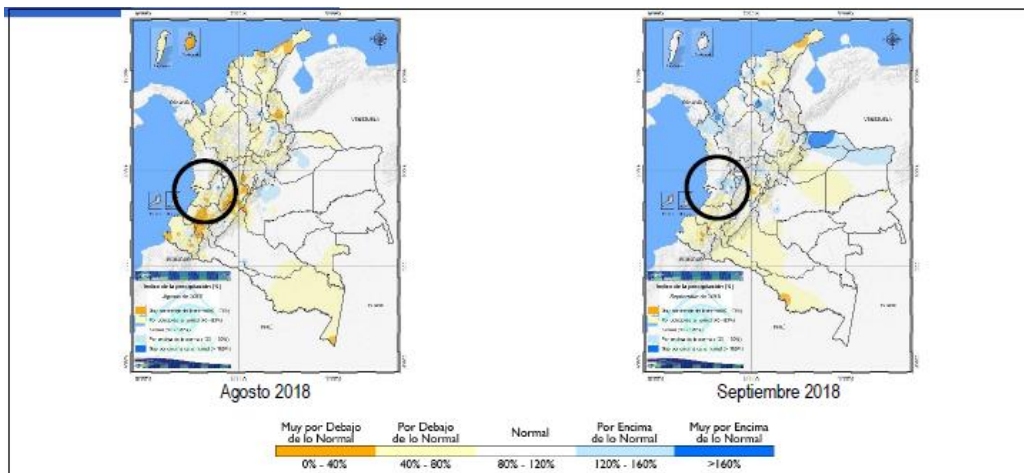

Dentro del círculo se señala el departamento del Valle del Cauca

Mapas Anomalías de precipitación Colombia noviembre 2014 – Julio 2015

Anexo 2-8. Mapas Anomalías de precipitación Fenómenos ENOS “El Niño” y “La Niña” en Colombia

Dentro del círculo se señala el departamento del Valle del Cauca

Mapas Anomalías de precipitación Colombia Agosto 2015 – mayo 2016

Anexo 2-8. Mapas Anomalías de precipitación Fenómenos ENOS “El Niño” y “La Niña” en Colombia

Dentro del círculo se señala el departamento del Valle del Cauca

Mapas Anomalías de precipitación Colombia agosto 2016 – diciembre 2016

Anexo 2-8. Mapas Anomalías de precipitación Fenómenos ENOS “El Niño” y “La Niña” en Colombia

Dentro del círculo se señala el departamento del Valle del Cauca

Mapas Anomalías de precipitación Colombia octubre 2017 – marzo 2018

Dentro del círculo se señala el departamento del Valle del Cauca

Mapas Anomalías de precipitación Colombia agosto 2018 – septiembre 2018