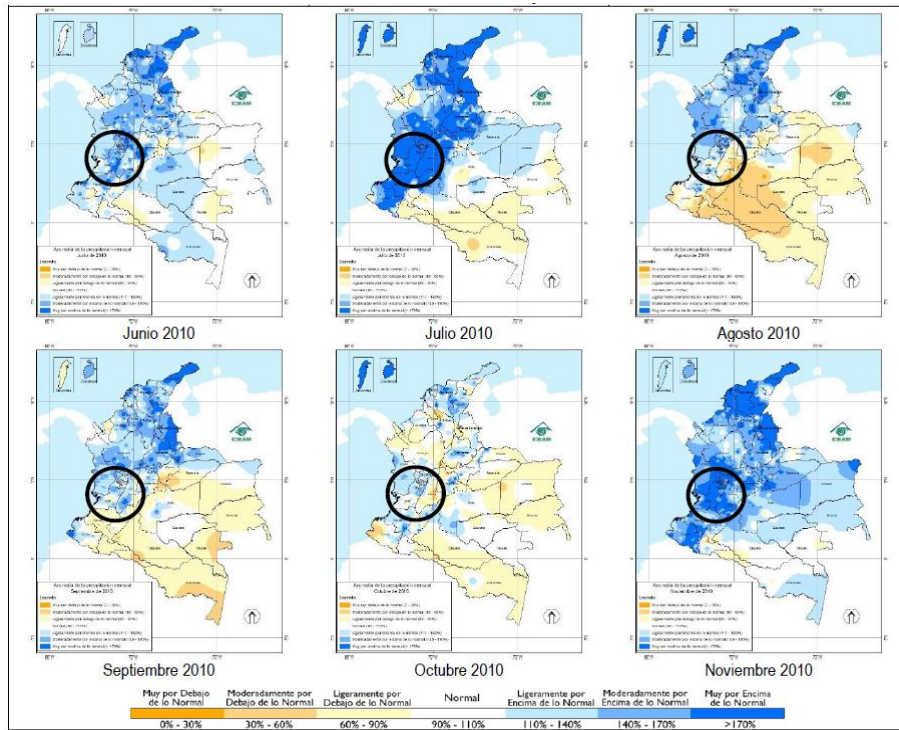

Anexo 2-8. Mapas Anomalías de precipitación Fenómenos ENOS “El Niño” y “La Niña” en Colombia

Dentro del círculo se señala el departamento del Valle del Cauca

Mapas Anomalías de precipitación Colombia junio 2010 – mayo 2011

Anexo 2-8. Mapas Anomalías de precipitación Fenómenos ENOS “El Niño” y “La Niña” en Colombia

Mapas Anomalías de precipitación Colombia julio 2011 – marzo 2012

Anexo 2-8. Mapas Anomalías de precipitación Fenómenos ENOS “El Niño” y “La Niña” en Colombia

Dentro del círculo se señala el departamento del Valle del Cauca

Mapas Anomalías de precipitación Colombia noviembre 2014 – Julio 2015

Anexo 2-8. Mapas Anomalías de precipitación Fenómenos ENOS “El Niño” y “La Niña” en Colombia

Dentro del círculo se señala el departamento del Valle del Cauca

Mapas Anomalías de precipitación Colombia octubre 2017 – marzo 2018

Dentro del círculo se señala el departamento del Valle del Cauca

Mapas Anomalías de precipitación Colombia agosto 2018 – septiembre 2018