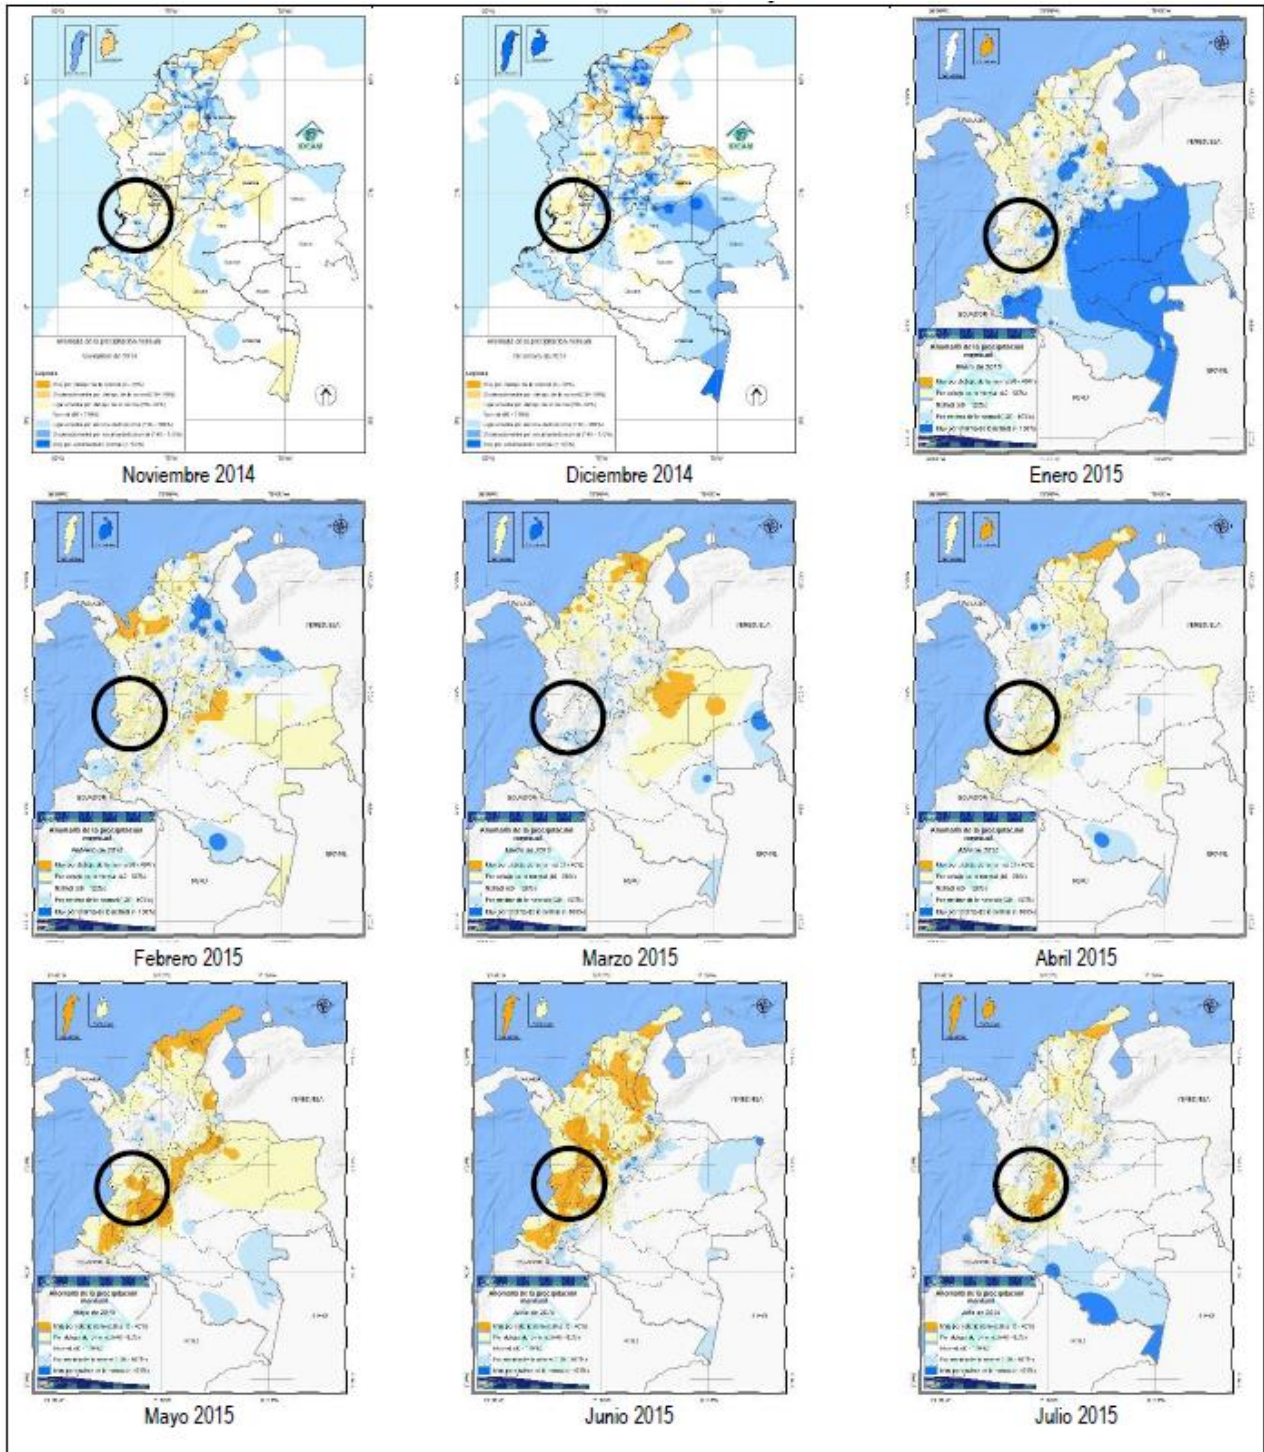

Anexo 2-8. Mapas Anomalías de precipitación Fenómenos ENOS “El Niño” y “La Niña” en Colombia

Dentro del círculo se señala el departamento del Valle del Cauca

Mapas Anomalías de precipitación Colombia junio 2010 – mayo 2011

Anexo 2-8. Mapas Anomalías de precipitación Fenómenos ENOS “El Niño” y “La Niña” en Colombia

Mapas Anomalías de precipitación Colombia julio 2011 – marzo 2012

Anexo 2-8. Mapas Anomalías de precipitación Fenómenos ENOS “El Niño” y “La Niña” en Colombia

Dentro del círculo se señala el departamento del Valle del Cauca

Mapas Anomalías de precipitación Colombia noviembre 2014 – Julio 2015

Anexo 2-8. Mapas Anomalías de precipitación Fenómenos ENOS “El Niño” y “La Niña” en Colombia

Dentro del círculo se señala el departamento del Valle del Cauca

Mapas Anomalías de precipitación Colombia octubre 2017 – marzo 2018

Dentro del círculo se señala el departamento del Valle del Cauca

Mapas Anomalías de precipitación Colombia agosto 2018 – septiembre 2018