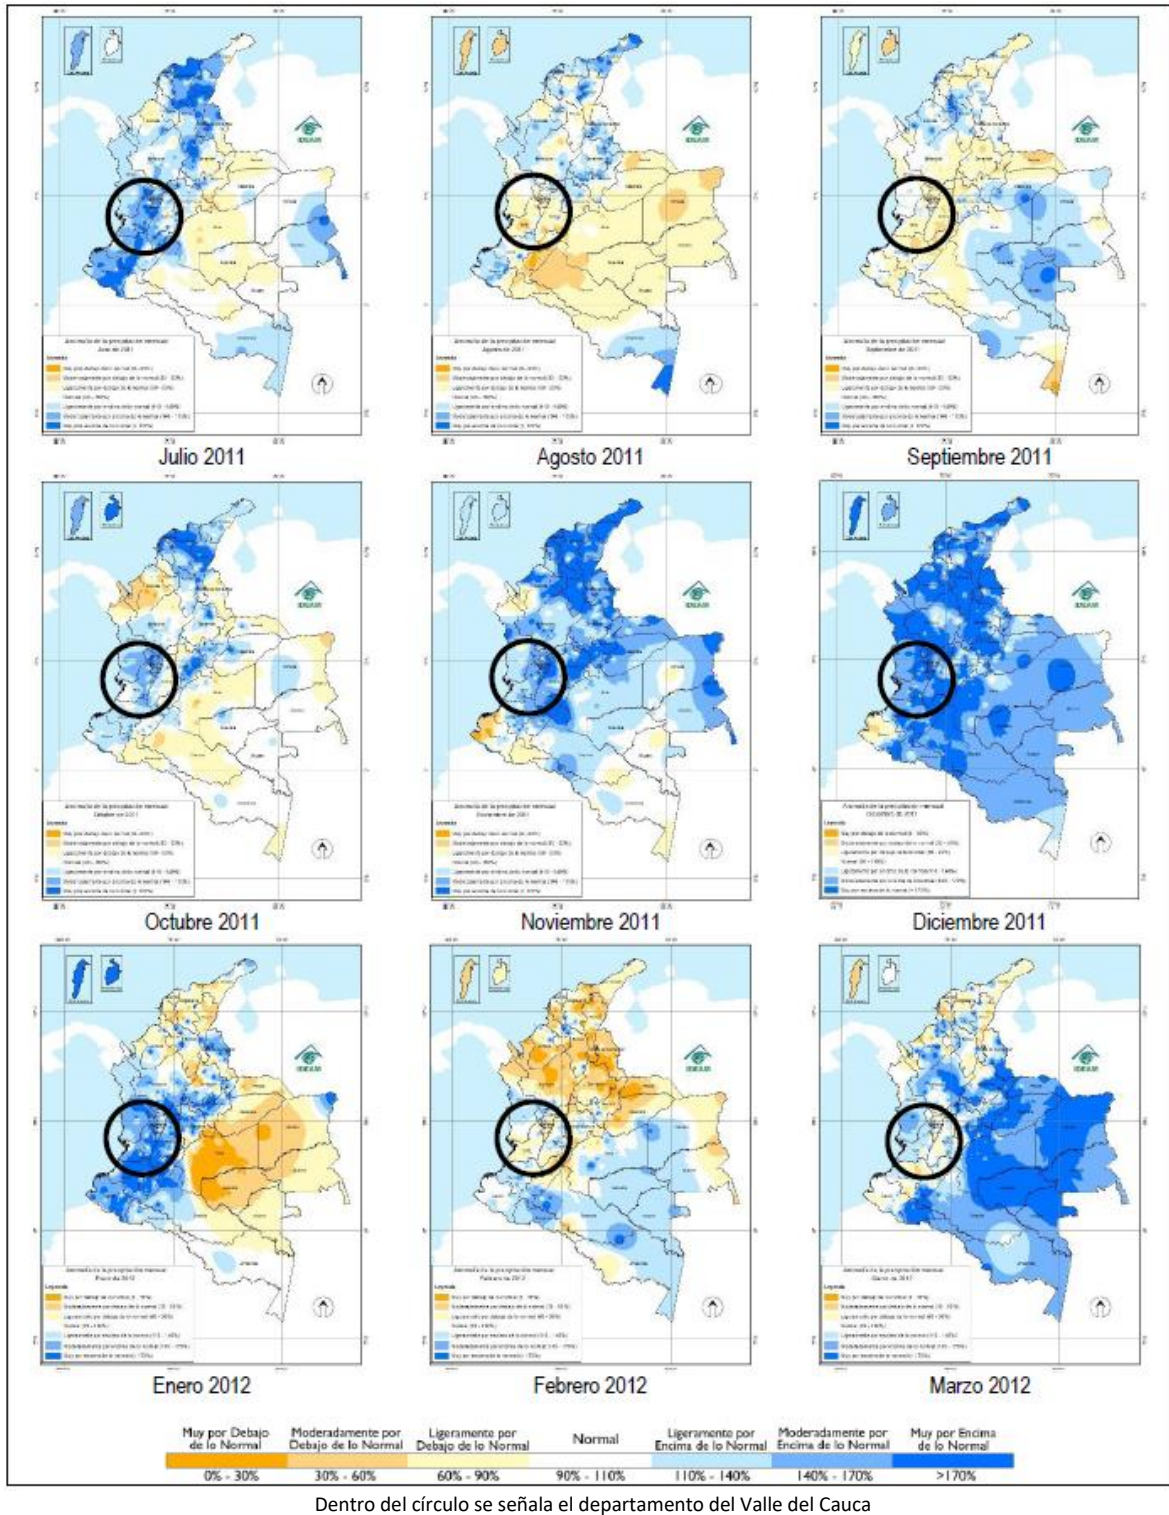

Anexo 2-8. Mapas Anomalías de precipitación Fenómenos ENOS “El Niño” y “La Niña” en Colombia

Dentro del círculo se señala el departamento del Valle del Cauca

Mapas Anomalías de precipitación Colombia junio 2010 – mayo 2011

Anexo 2-8. Mapas Anomalías de precipitación Fenómenos ENOS “El Niño” y “La Niña” en Colombia

Mapas Anomalías de precipitación Colombia julio 2011 – marzo 2012

Anexo 2-8. Mapas Anomalías de precipitación Fenómenos ENOS “El Niño” y “La Niña” en Colombia

Dentro del círculo se señala el departamento del Valle del Cauca

Mapas Anomalías de precipitación Colombia noviembre 2014 – Julio 2015

Anexo 2-8. Mapas Anomalías de precipitación Fenómenos ENOS “El Niño” y “La Niña” en Colombia

Dentro del círculo se señala el departamento del Valle del Cauca

Mapas Anomalías de precipitación Colombia octubre 2017 – marzo 2018

Dentro del círculo se señala el departamento del Valle del Cauca

Mapas Anomalías de precipitación Colombia agosto 2018 – septiembre 2018