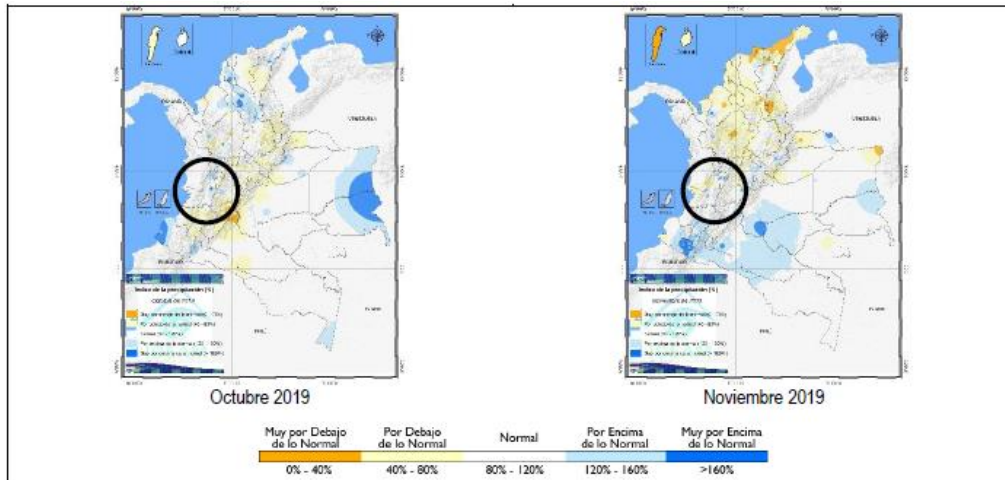

Dentro del círculo se señala el departamento del Valle del Cauca

Mapas Anomalías de precipitación Colombia Agosto 2015 – mayo 2016

Anexo 2-8. Mapas Anomalías de precipitación Fenómenos ENOS “El Niño” y “La Niña” en Colombia

Dentro del círculo se señala el departamento del Valle del Cauca

Mapas Anomalías de precipitación Colombia agosto 2016 – diciembre 2016

Anexo 2-8. Mapas Anomalías de precipitación Fenómenos ENOS “El Niño” y “La Niña” en Colombia

Dentro del círculo se señala el departamento del Valle del Cauca

Mapas Anomalías de precipitación Colombia octubre 2017 – marzo 2018

Dentro del círculo se señala el departamento del Valle del Cauca

Mapas Anomalías de precipitación Colombia agosto 2018 – septiembre 2018

Anexo 2-8. Mapas Anomalías de precipitación Fenómenos ENOS “El Niño” y “La Niña” en Colombia

Dentro del círculo se señala el departamento del Valle del Cauca

Mapas Anomalías de precipitación Colombia enero 2019 – marzo 2019