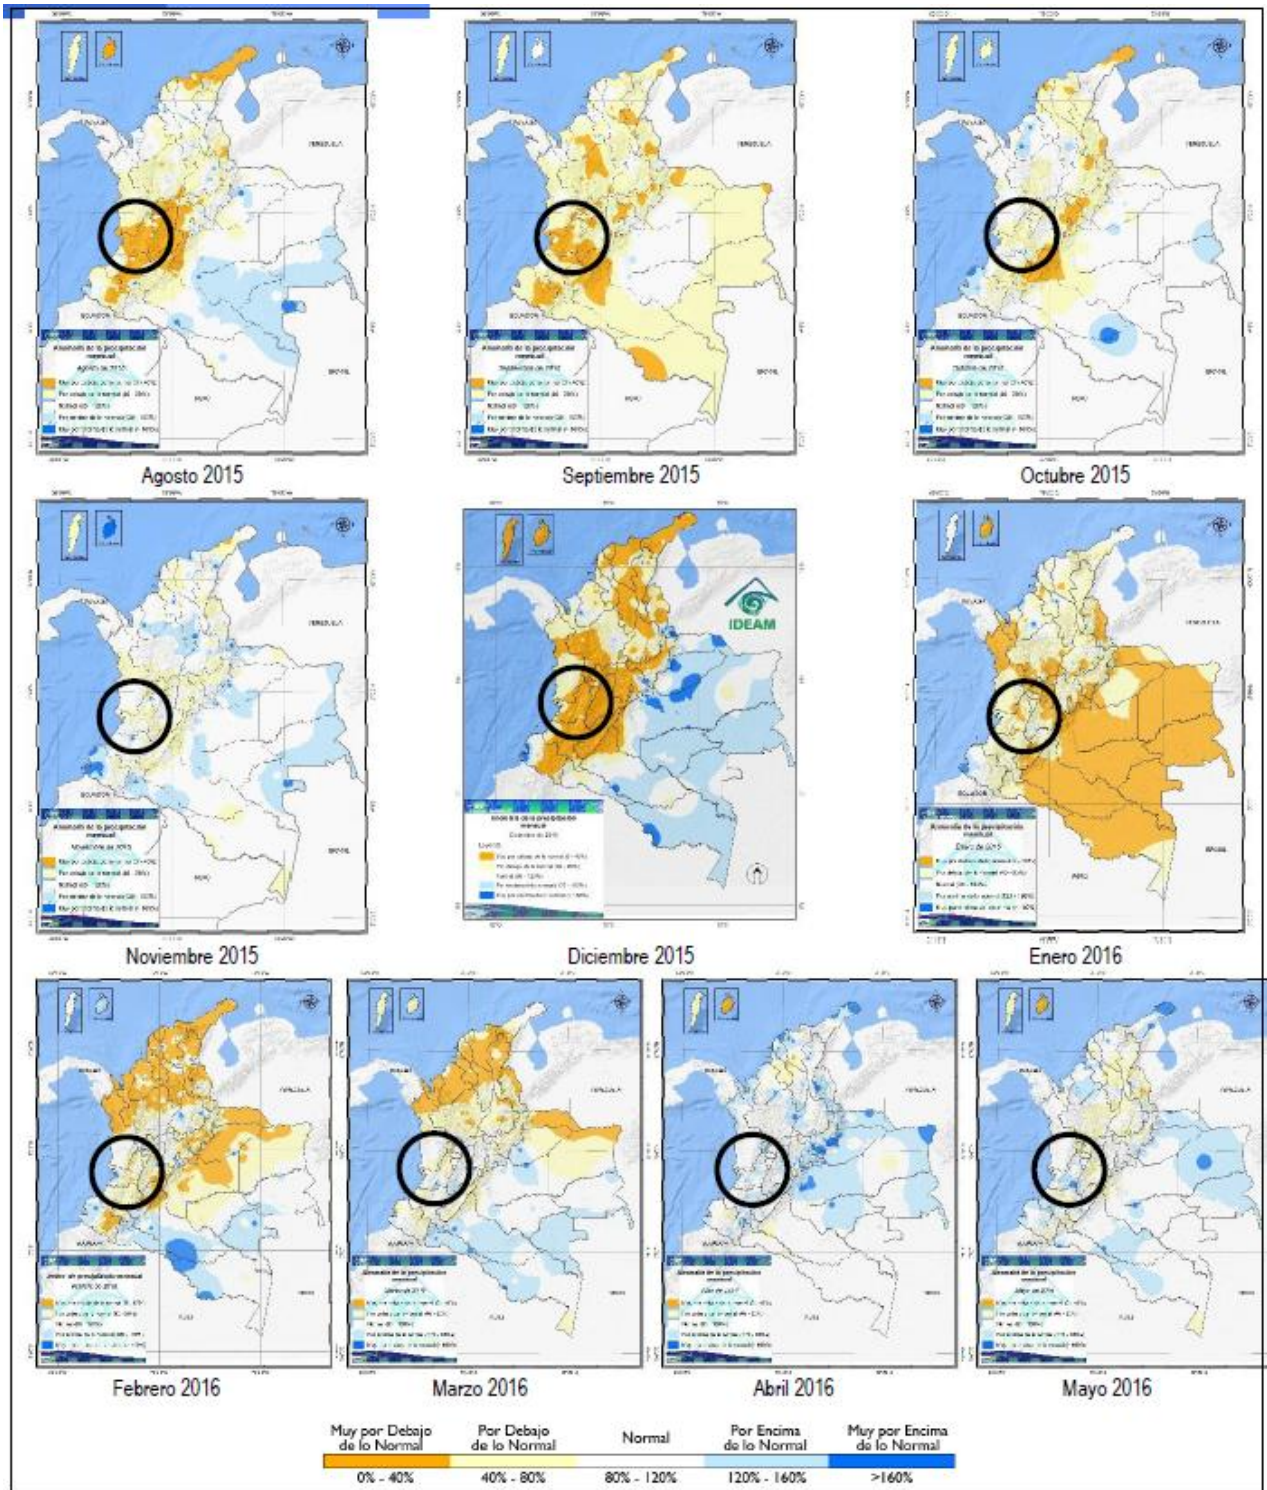

Anexo 2-8. Mapas Anomalías de precipitación Fenómenos ENOS “El Niño” y “La Niña” en Colombia

Dentro del círculo se señala el departamento del Valle del Cauca

Mapas Anomalías de precipitación Colombia junio 2010 – mayo 2011

Anexo 2-8. Mapas Anomalías de precipitación Fenómenos ENOS “El Niño” y “La Niña” en Colombia

Mapas Anomalías de precipitación Colombia julio 2011 – marzo 2012

Anexo 2-8. Mapas Anomalías de precipitación Fenómenos ENOS “El Niño” y “La Niña” en Colombia

Dentro del círculo se señala el departamento del Valle del Cauca

Mapas Anomalías de precipitación Colombia noviembre 2014 – Julio 2015

Anexo 2-8. Mapas Anomalías de precipitación Fenómenos ENOS “El Niño” y “La Niña” en Colombia

Dentro del círculo se señala el departamento del Valle del Cauca

Mapas Anomalías de precipitación Colombia Agosto 2015 – mayo 2016

Anexo 2-8. Mapas Anomalías de precipitación Fenómenos ENOS “El Niño” y “La Niña” en Colombia