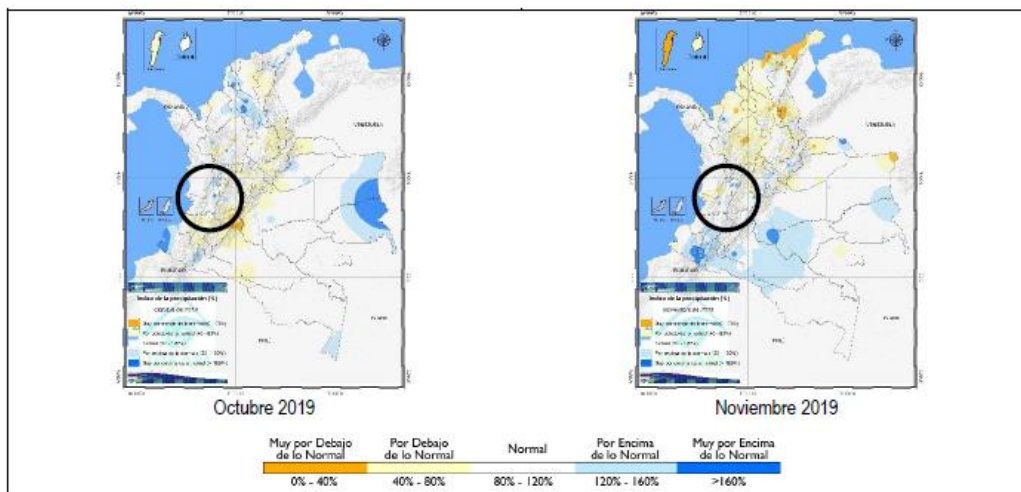

Dentro del círculo se señala el departamento del Valle del Cauca

Mapas Anomalías de precipitación Colombia agosto 2016 – diciembre 2016

Anexo 2-8. Mapas Anomalías de precipitación Fenómenos ENOS “El Niño” y “La Niña” en Colombia

Dentro del círculo se señala el departamento del Valle del Cauca

Mapas Anomalías de precipitación Colombia octubre 2017 – marzo 2018

Dentro del círculo se señala el departamento del Valle del Cauca

Mapas Anomalías de precipitación Colombia agosto 2018 – septiembre 2018

Anexo 2-8. Mapas Anomalías de precipitación Fenómenos ENOS “El Niño” y “La Niña” en Colombia

Dentro del círculo se señala el departamento del Valle del Cauca

Mapas Anomalías de precipitación Colombia enero 2019 – marzo 2019