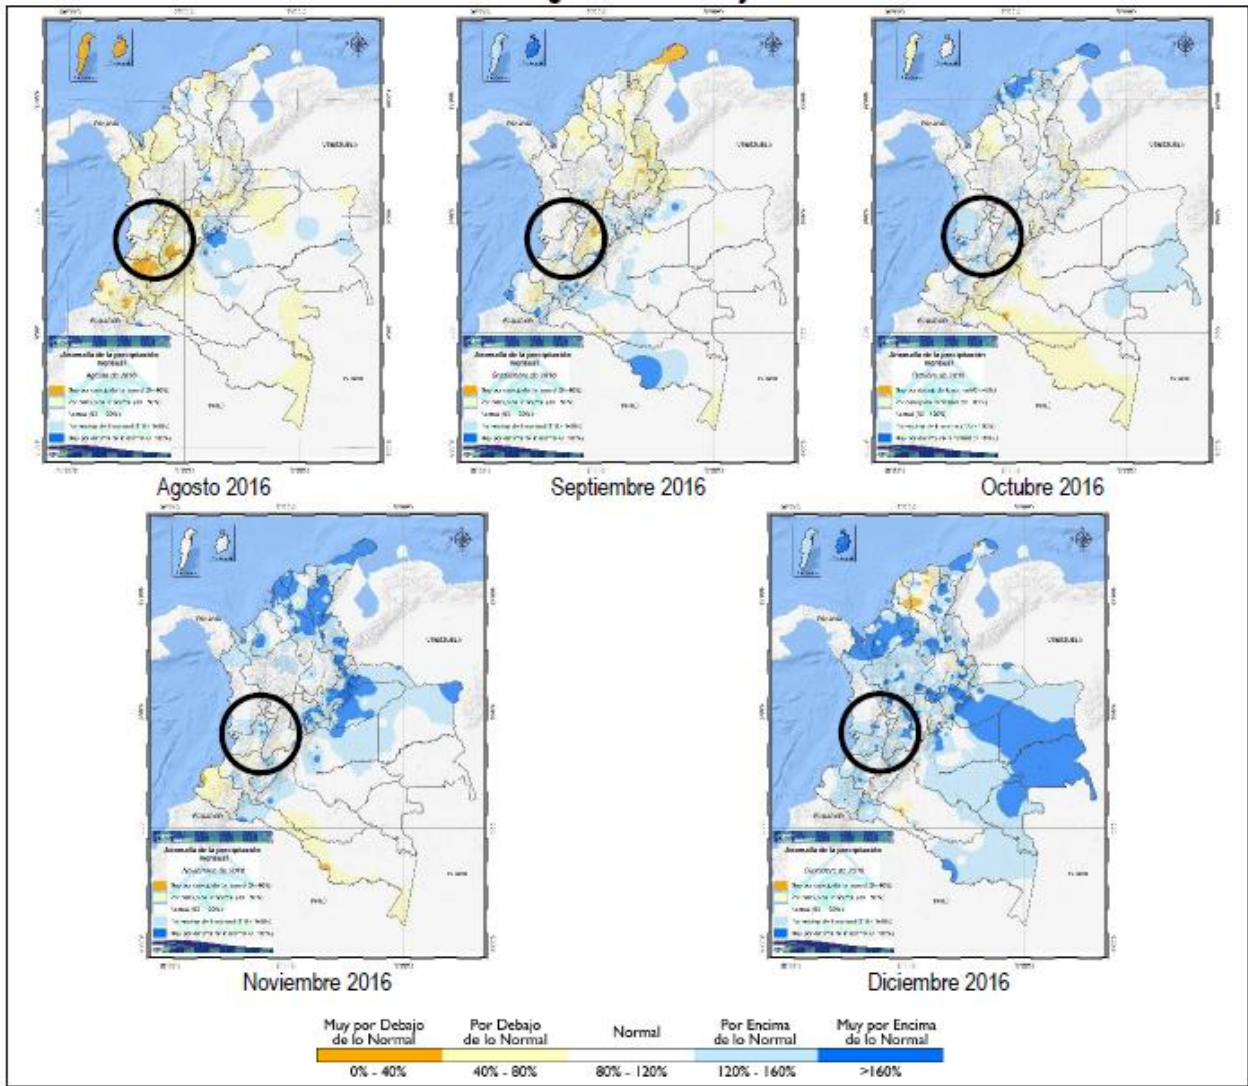

Anexo 2-8. Mapas Anomalías de precipitación Fenómenos ENOS “El Niño” y “La Niña” en Colombia

Dentro del círculo se señala el departamento del Valle del Cauca

Mapas Anomalías de precipitación Colombia junio 2010 – mayo 2011

Anexo 2-8. Mapas Anomalías de precipitación Fenómenos ENOS “El Niño” y “La Niña” en Colombia

Mapas Anomalías de precipitación Colombia julio 2011 – marzo 2012

Anexo 2-8. Mapas Anomalías de precipitación Fenómenos ENOS “El Niño” y “La Niña” en Colombia

Dentro del círculo se señala el departamento del Valle del Cauca

Mapas Anomalías de precipitación Colombia noviembre 2014 – Julio 2015

Anexo 2-8. Mapas Anomalías de precipitación Fenómenos ENOS “El Niño” y “La Niña” en Colombia

Dentro del círculo se señala el departamento del Valle del Cauca

Mapas Anomalías de precipitación Colombia Agosto 2015 – mayo 2016

Anexo 2-8. Mapas Anomalías de precipitación Fenómenos ENOS “El Niño” y “La Niña” en Colombia