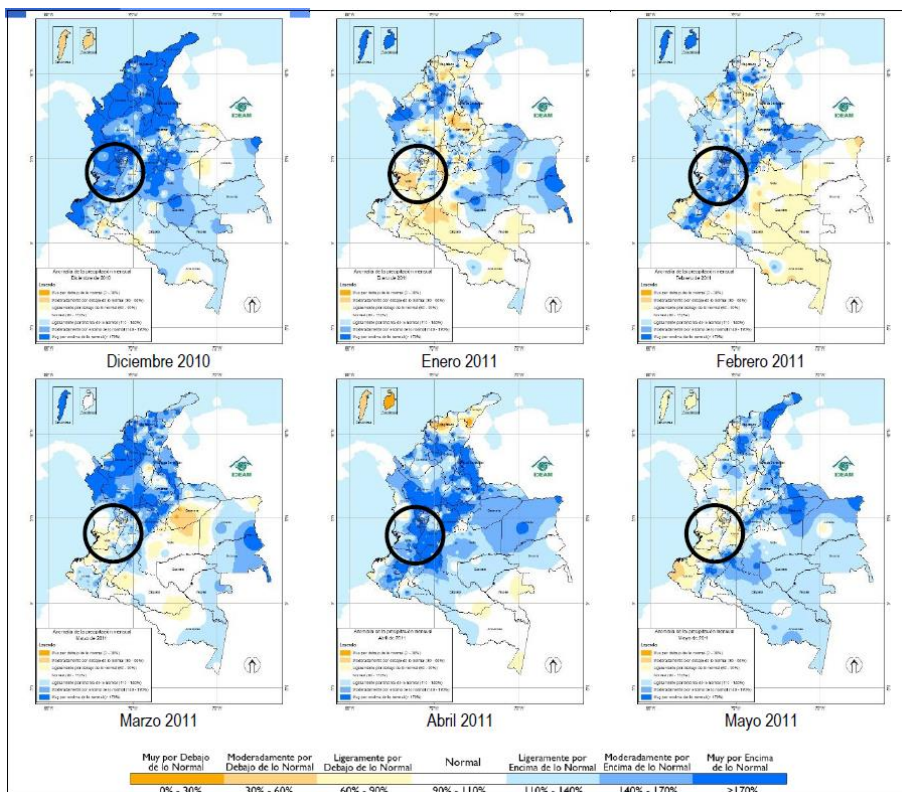

Anexo 2-8. Mapas Anomalías de precipitación Fenómenos ENOS “El Niño” y “La Niña” en Colombia

Dentro del círculo se señala el departamento del Valle del Cauca

Mapas Anomalías de precipitación Colombia junio 2010 – mayo 2011

Anexo 2-8. Mapas Anomalías de precipitación Fenómenos ENOS “El Niño” y “La Niña” en Colombia

Mapas Anomalías de precipitación Colombia julio 2011 – marzo 2012

Anexo 2-8. Mapas Anomalías de precipitación Fenómenos ENOS “El Niño” y “La Niña” en Colombia

Dentro del círculo se señala el departamento del Valle del Cauca

Mapas Anomalías de precipitación Colombia noviembre 2014 – Julio 2015

Anexo 2-8. Mapas Anomalías de precipitación Fenómenos ENOS “El Niño” y “La Niña” en Colombia

Dentro del círculo se señala el departamento del Valle del Cauca

Mapas Anomalías de precipitación Colombia Agosto 2015 – mayo 2016

Anexo 2-8. Mapas Anomalías de precipitación Fenómenos ENOS “El Niño” y “La Niña” en Colombia